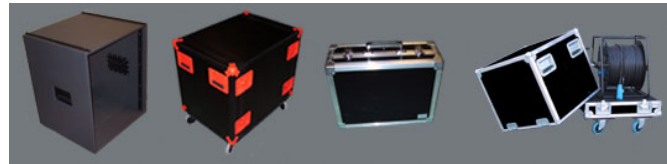

DENTING

custom flightcases

Grote Hout of Koningsweg 263 1951GW Velsen Noord Tel:0251 - 29 21 89 www.denting.nl Info@denting.nl

Flightcases

Nummer	Produkt
1-2-AKL45	Attache koffer
1-2-PFL1281	Flightcase voor Pioneer CDJ
1-2-PFL5060	Flightcase voor Pioneer DJM
1-2-TFL1200	Flightcase voor Technics SL-1200MKII
1-2-RKL06	Roadiekoffer Lite
1-2-RKP10	Roadiekoffer Pro
1-2-SPF100	Spiegelbol flightcase 100cm
1-2-SPF30	Spiegelbol flightcase 30cm
1-2-SPF40	Spiegelbol flightcase 40cm
1-2-SPF50	Spiegelbol flightcase 50cm
1-2-SPF75	Spiegelbol flightcase 75cm
1-2-STF13	Stolpflightcase 13 HE
1-2-TRK7151	Trucksized kabelkist